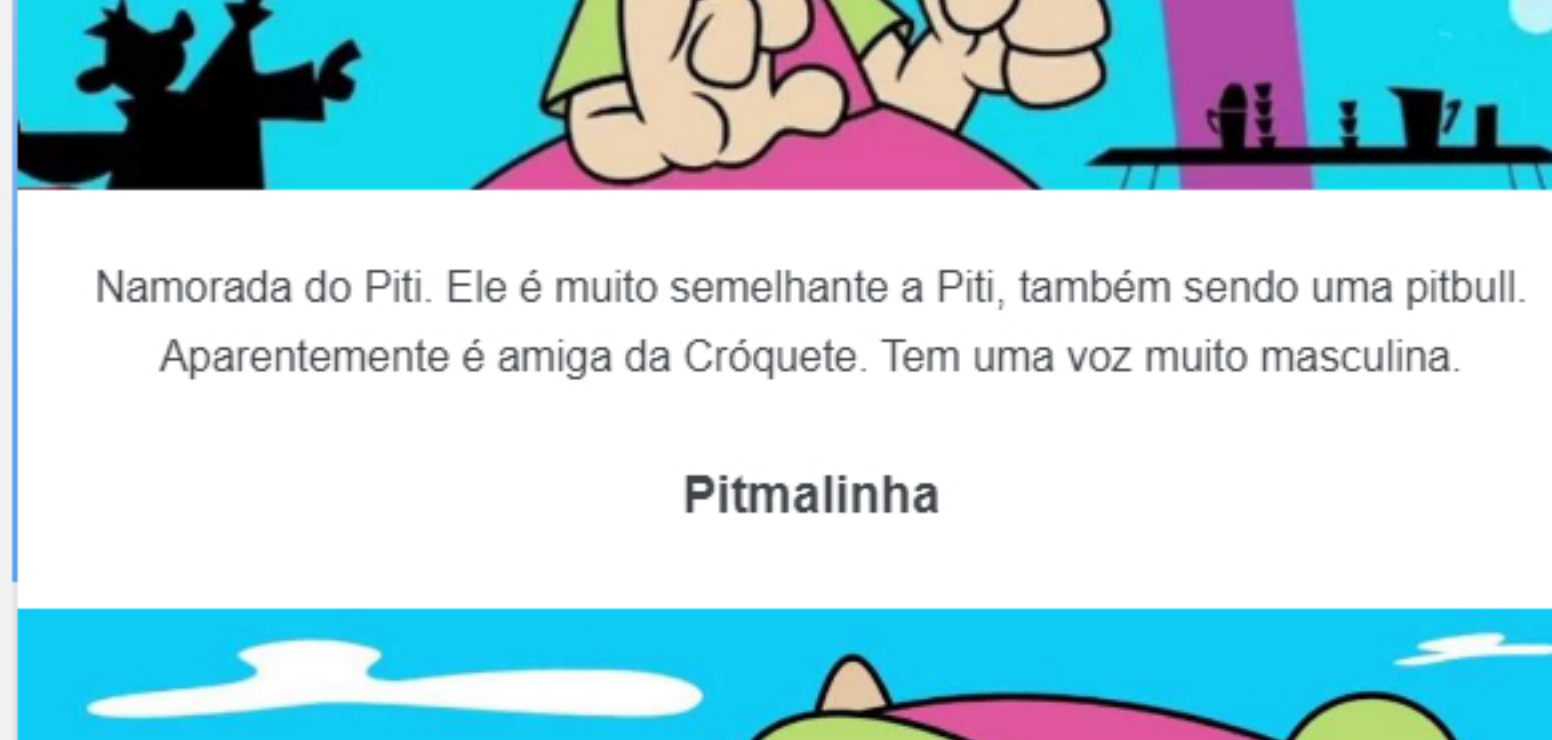

Fifivelinha

Uma menina humana. Quando foi criada nas animações do site Iguinho, ela era uma garota ingênuo e agressiva que frequentemente corria atrás dos cachorrinhos procurando enfeitá-los e apertá-los como brinquedinhos (semelhante a Felícia de Tiny Toon), mas como na versão moderna os personagens ficaram com características humanas ela mudou sua personalidade para uma pré-adolescente fashionista que perturba Gui atrás de colocá-lo na moda. Ela também fez um cameo em uma cena do filme Brasil Animado.